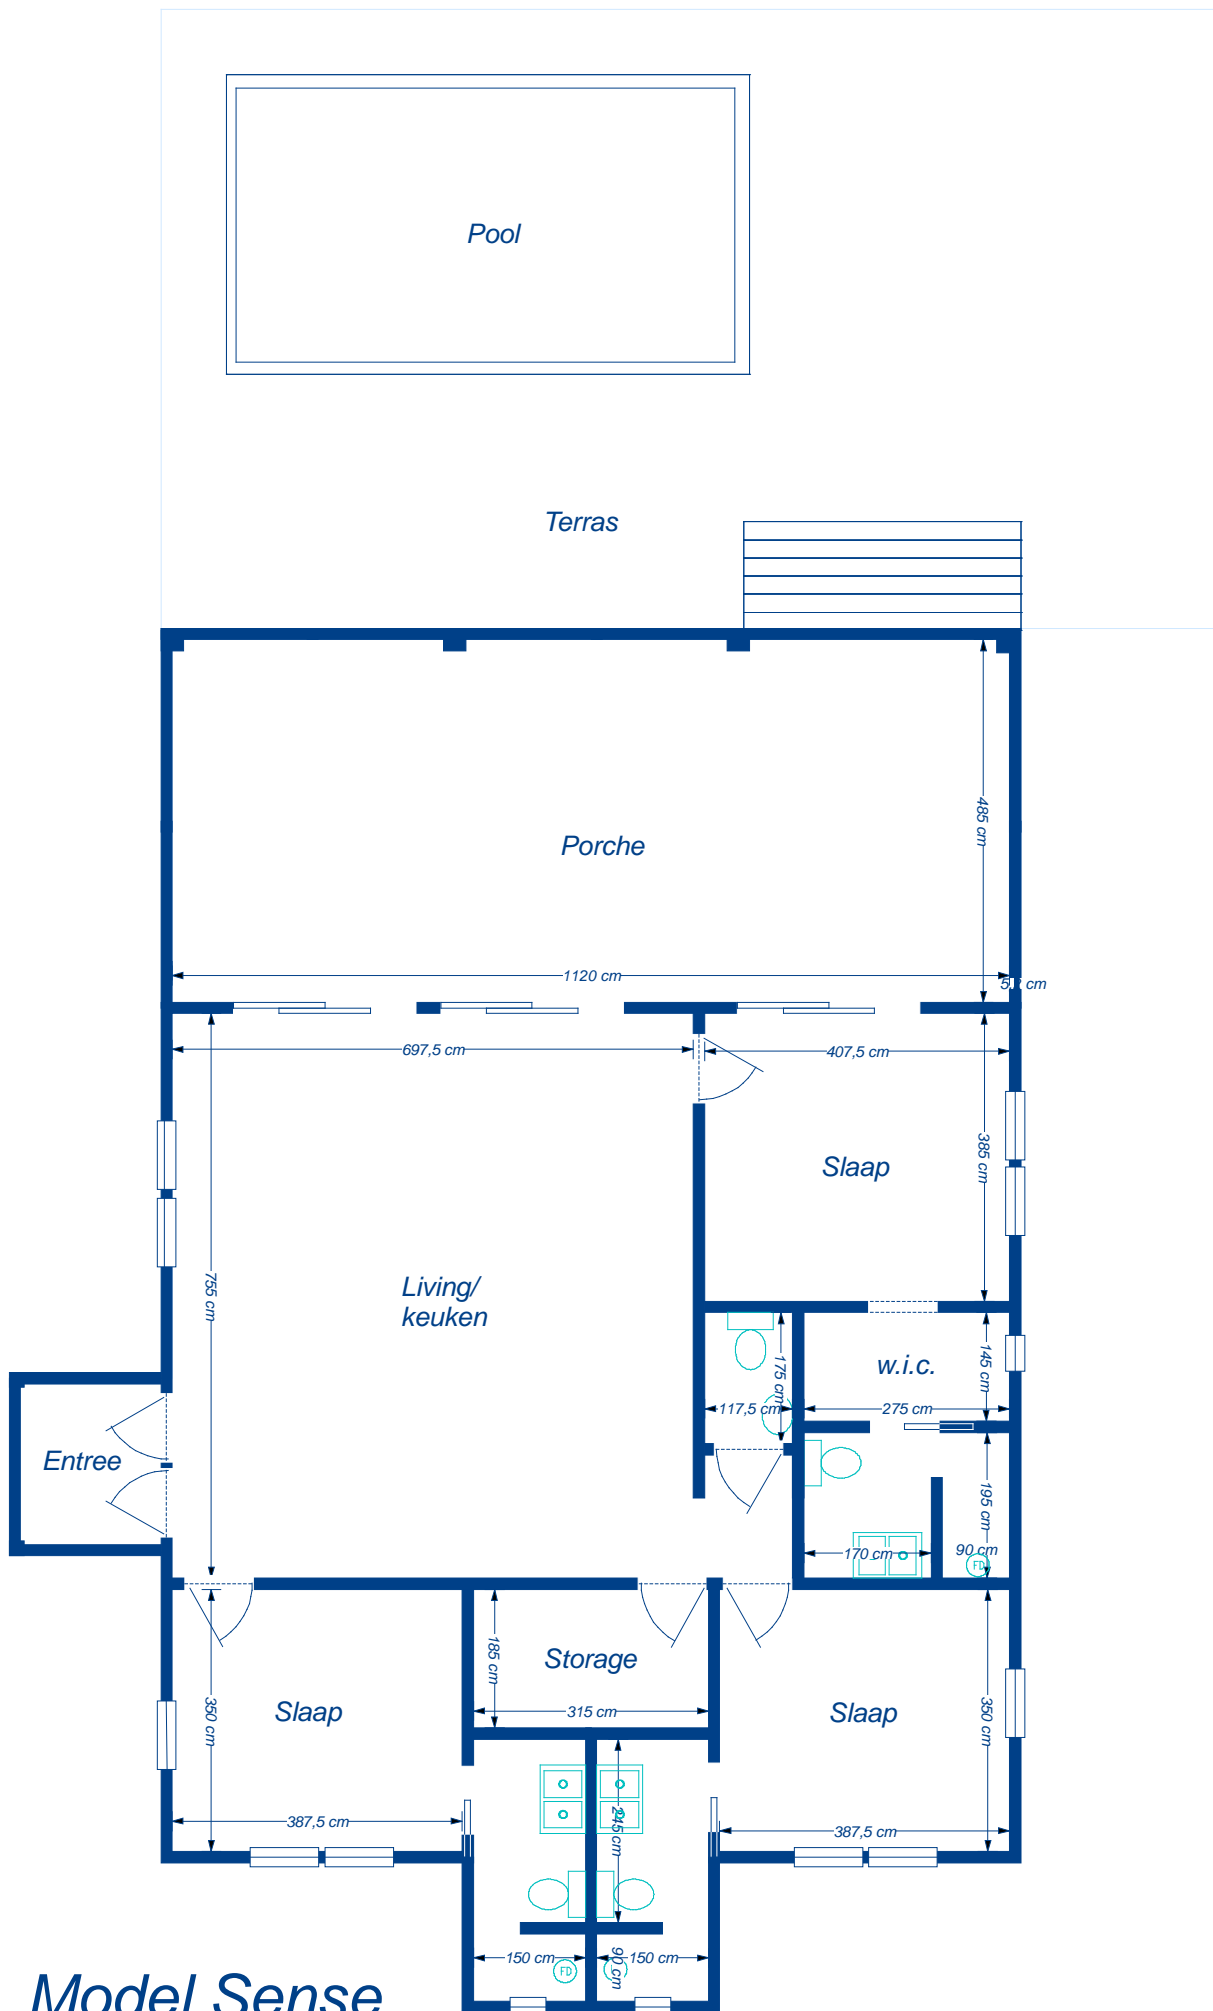

**Model Sense
140430 O-10**