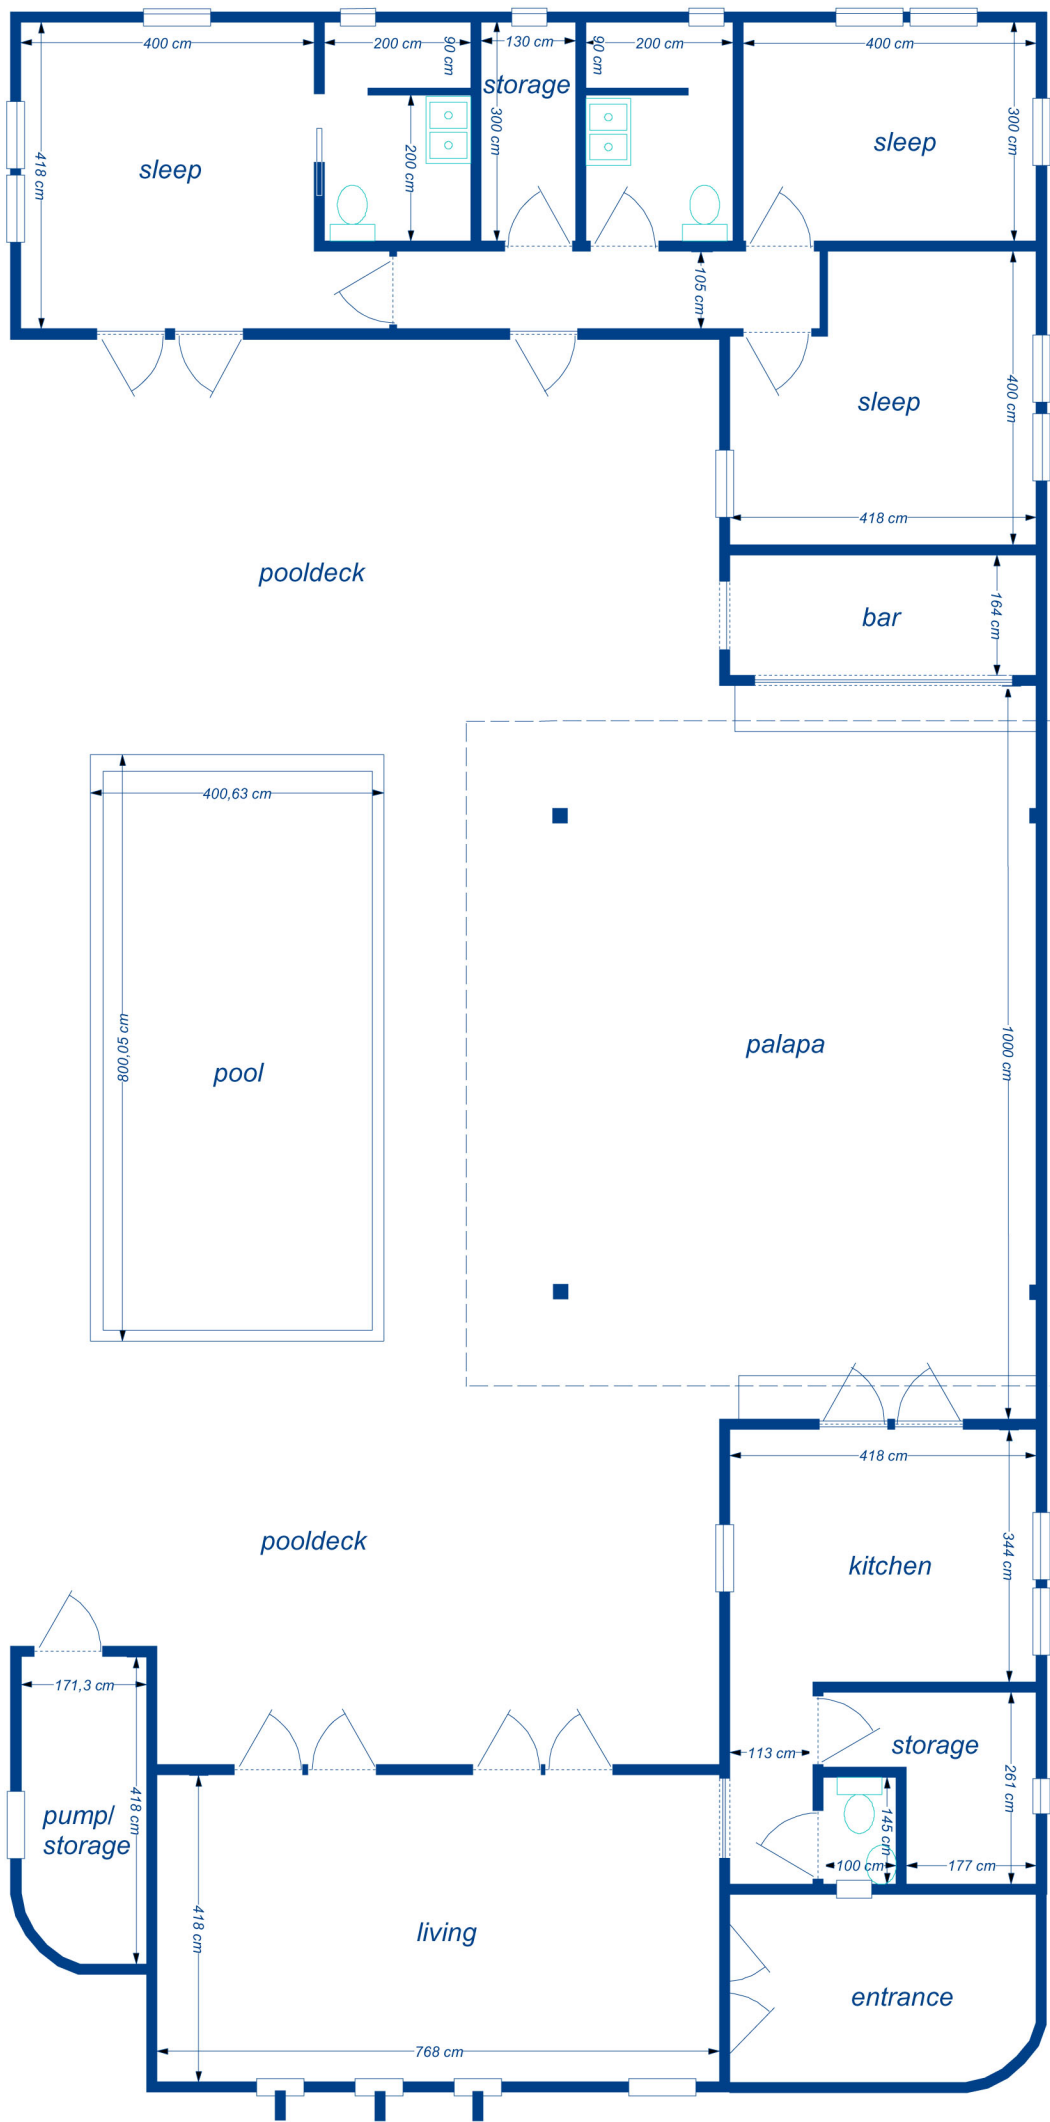

140701
O-10